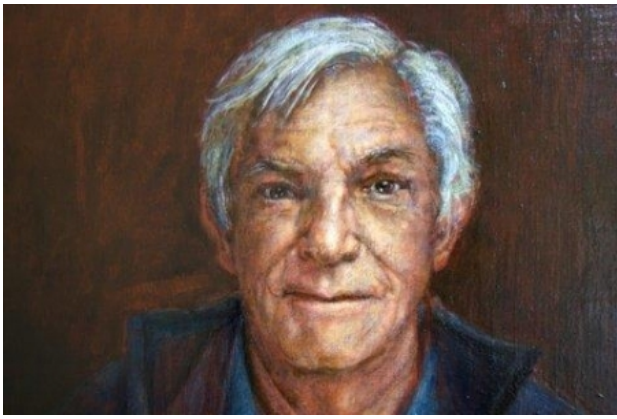

portret, 2016
tempera,olieverf,encaustiek, 35x45