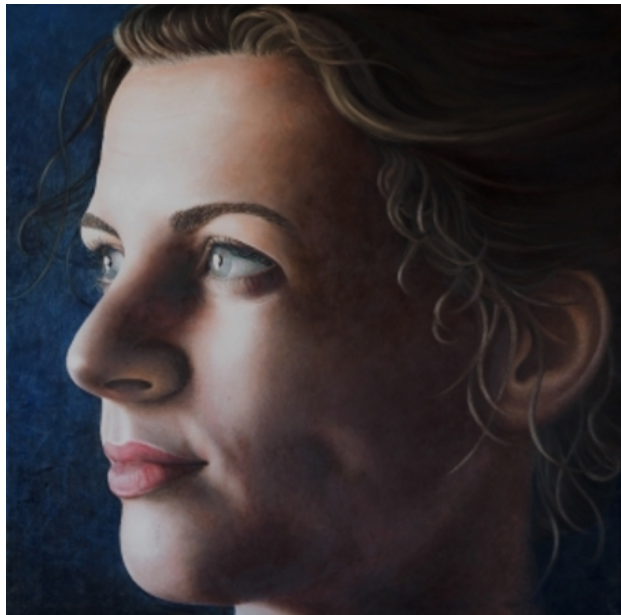

MM, 2016
olieverf op paneel, 70x70 cm