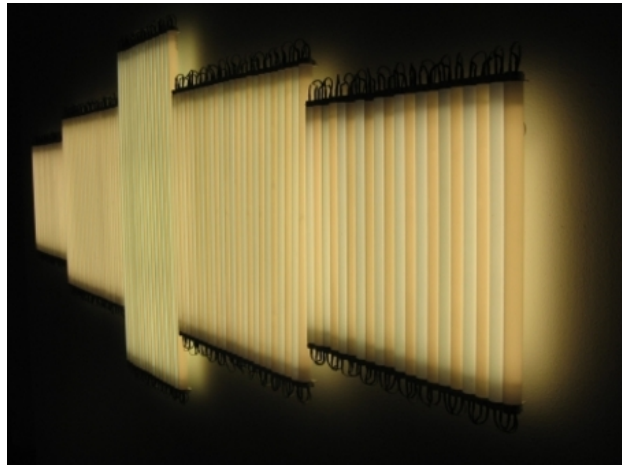

cool and warm light, 2012
gebogen T-L buizen, 300x 100