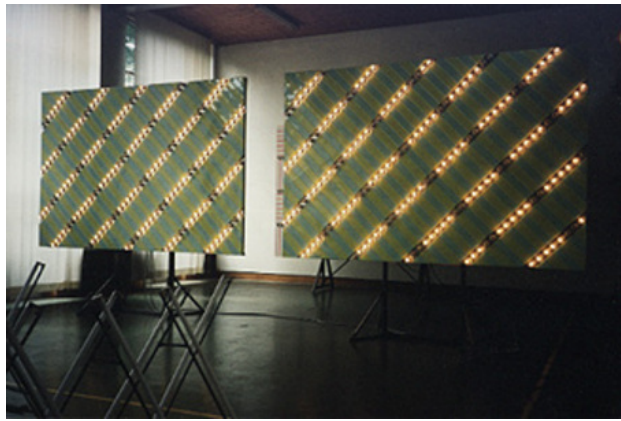

12 x 1, 2012  
gebogen T-L buizen, 220 x 060

cool and warm light, 2012  
gebogen T-L buizen, 300x 100

wit gekleurd, 2011  
gekleurd licht, 200x 200

Lumokinetische installatie, 2008  
TL-buizen, 4m2

gloei lamp, 1992  
gloeilampen, 5 x5mtr