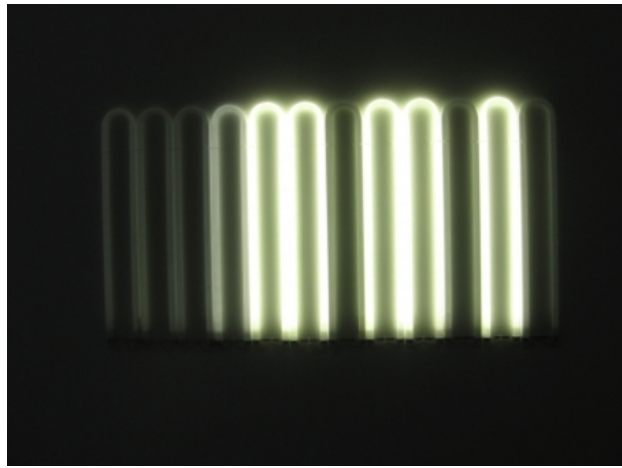

## SECONDARY ART-RELATED ACTIVITIES

--- Ruimtevaart

--- Super B filmprojecten

Black light tabel, 2016  
T.L buizen, 150x100x80 cm

studio wall, 2014  
T.L buizen, 10x1.50mtr.

traag licht, 2013  
T-L buizen sculptuur, 220 x 60 cm