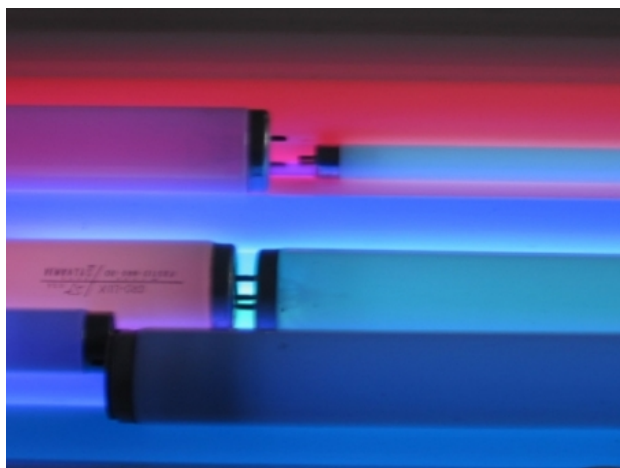

media festival
Solo

2012 Summerness , Nestruiimte ,Den Haag
Lichtinstallatie -2012
Solo

AWARDS AND GRANTS

2011 Fonds voor Beeldende Kunsten Basis
Stipendium

SECONDARY ART-RELATED ACTIVITIES

--- Ruimtevaart

--- Super B filmprojecten

Black light tabel, 2016
T.L buizen, 150x100x80 cm