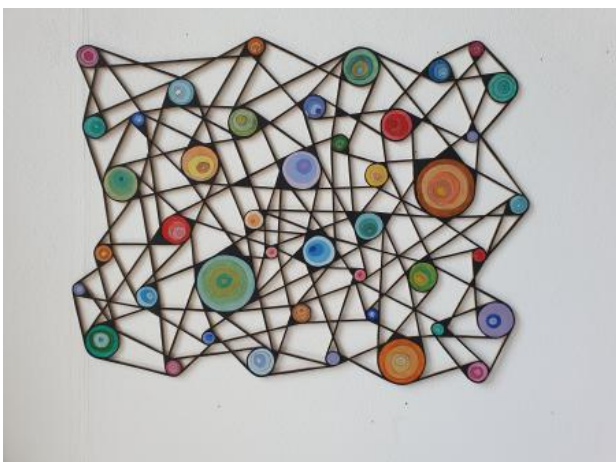

2003 Basisschool de Vliermeent Project
Leidraad, installatie kunstwerk
[Solo](#)

COMMISSIONS

2009 particulier Den Haag Raamwerk
2008 particulier Den Haag Raamwerk
1999 particulier
1998 particulier grafmonument
1997 particulier
1996 particulier

PUBLICATIONS

2013 fotoboek korte bos tineke werven
fotoverslag
2013 kunst kalender Trichis publicatie
2010 Pulchriblad Pulchri Studio artikel
2006 Internetverslagopendag T.V. verslag
2004 Krantenartikel Delftse Courant Recentie

SALES/WORKS IN COLLECTIONS

2016 geen titel Reinier de Graaf ziekenhuis te
Delft Delft @ kunstwerken aan de wand
2014 connecting Openbaar ministerie Den Haag
kunstwerk aan de wand

SECONDARY ART-RELATED ACTIVITIES

1990 - - - docent On-going

keep them in the net, 2024
Acryl op MDF, 78x58cm