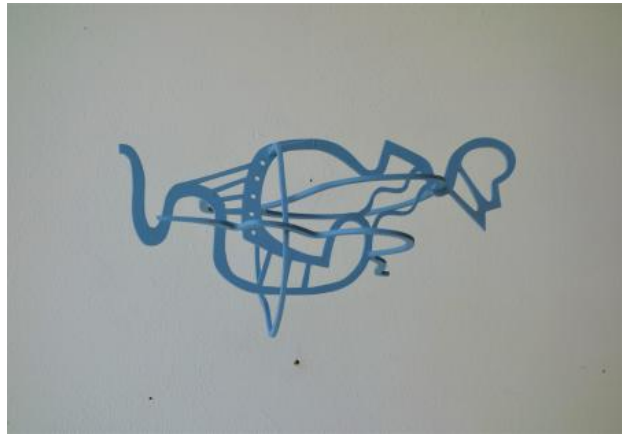

portretgalerij leden v/d Spanjaardshof, 2023
acryl, 40x40cm per paneel

wire, 2022

vence, 2021
MDF gelijmd

circle in window, 2021

bluebird, 2021
mdf acryl, +- 45cm

melody, 2021