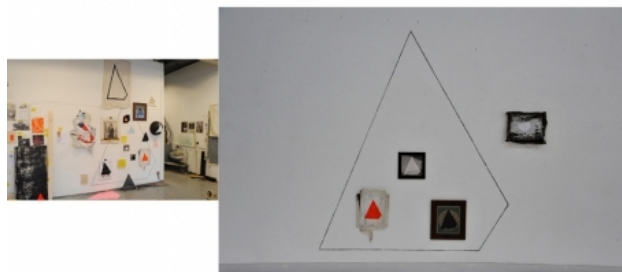

## MATTHIJS WOLTHUIS

Matthijs Wolthuis: "Binnen mijn werk staan de kubus, piramide en de cirkel centraal. Met dit als uitgangspunt ben ik door verscheidene media en technieken heen aan het experimenteren met verschillende uitkomsten en ontdekkingen. Ik zie mijn werk eigenlijk als een groot onderzoek en hou daarom ook niet vast aan een discipline".

het festival bezig is

Duo

2010 HaarenKunst mogelijkheid tot  
exposeren met een serie schilderijen  
Solo

Leegte, 2012  
verschillende technieken, 1200x600x300

studie/ No Title, 2012  
verschillende technieken, 300x300/250/300