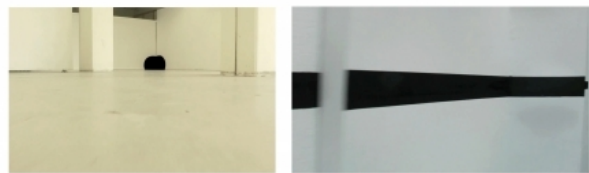

Cirkelspot/Lijnflip [videostis], 2012
video, tijd 00:43/00:30