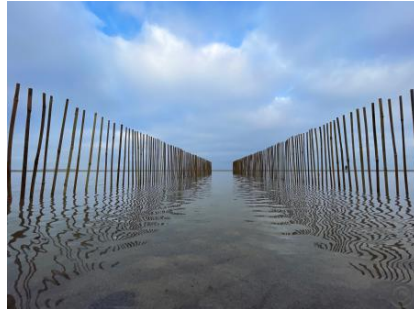

Multidimensional Image, 2022
Stokken Installatie, 7x7 meter

Weaving Reflections and shadows, 2022
Bamboe Installatie , 8x8 meter

Mystical synergy in Nature, 2022
Bamboe Installation, 6x6

Creative Path, 2022
Bamboe installatie , 10x 2 x 1

Intergalactic Gateway, 2022
Geharkt en bamboestokken installatie , 20 meter doorsnede

The end lies in the beginning., 2022
Geharkt in het zand , 20 meter doorsnede

Enjoy., 2021
21 sec.

Silent Background, 2021
50 sec.

Intuitive sandbank drawing, 2021
38 sec.

Magical Synergy, 2021
Geschepte Spiraal, 20 meter doorsnede