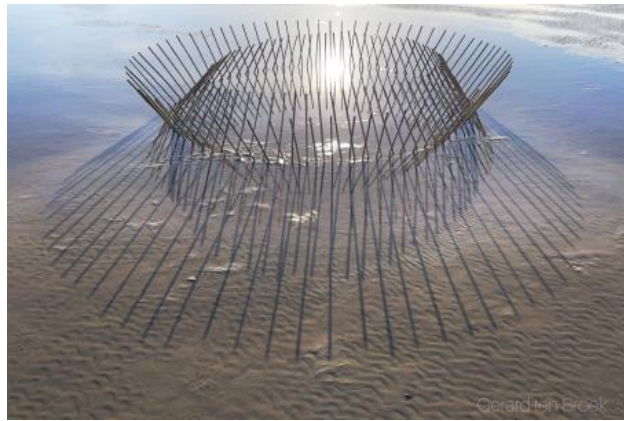

Multidimensional Image, 2022
Stokken Installatie, 7x7 meter

Weaving Reflections and shadows, 2022
Bamboe Installatie , 8x8 meter

Mystical synergy in Nature, 2022
Bamboe Installation, 6x6

Creative Path, 2022
Bamboe installatie , 10x 2 x 1

Intergalactic Gateway, 2022
Geharkt en bamboestokken installatie , 20 meter doorsnede

The end lies in the beginning., 2022
Geharkt in het zand , 20 meter doorsnede

Enjoy., 2021
21 sec.

Silent Background, 2021
50 sec.

Intuitive sandbank drawing, 2021
38 sec.

Magical Synergy, 2021
Geschepte Spiraal, 20 meter doorsnede